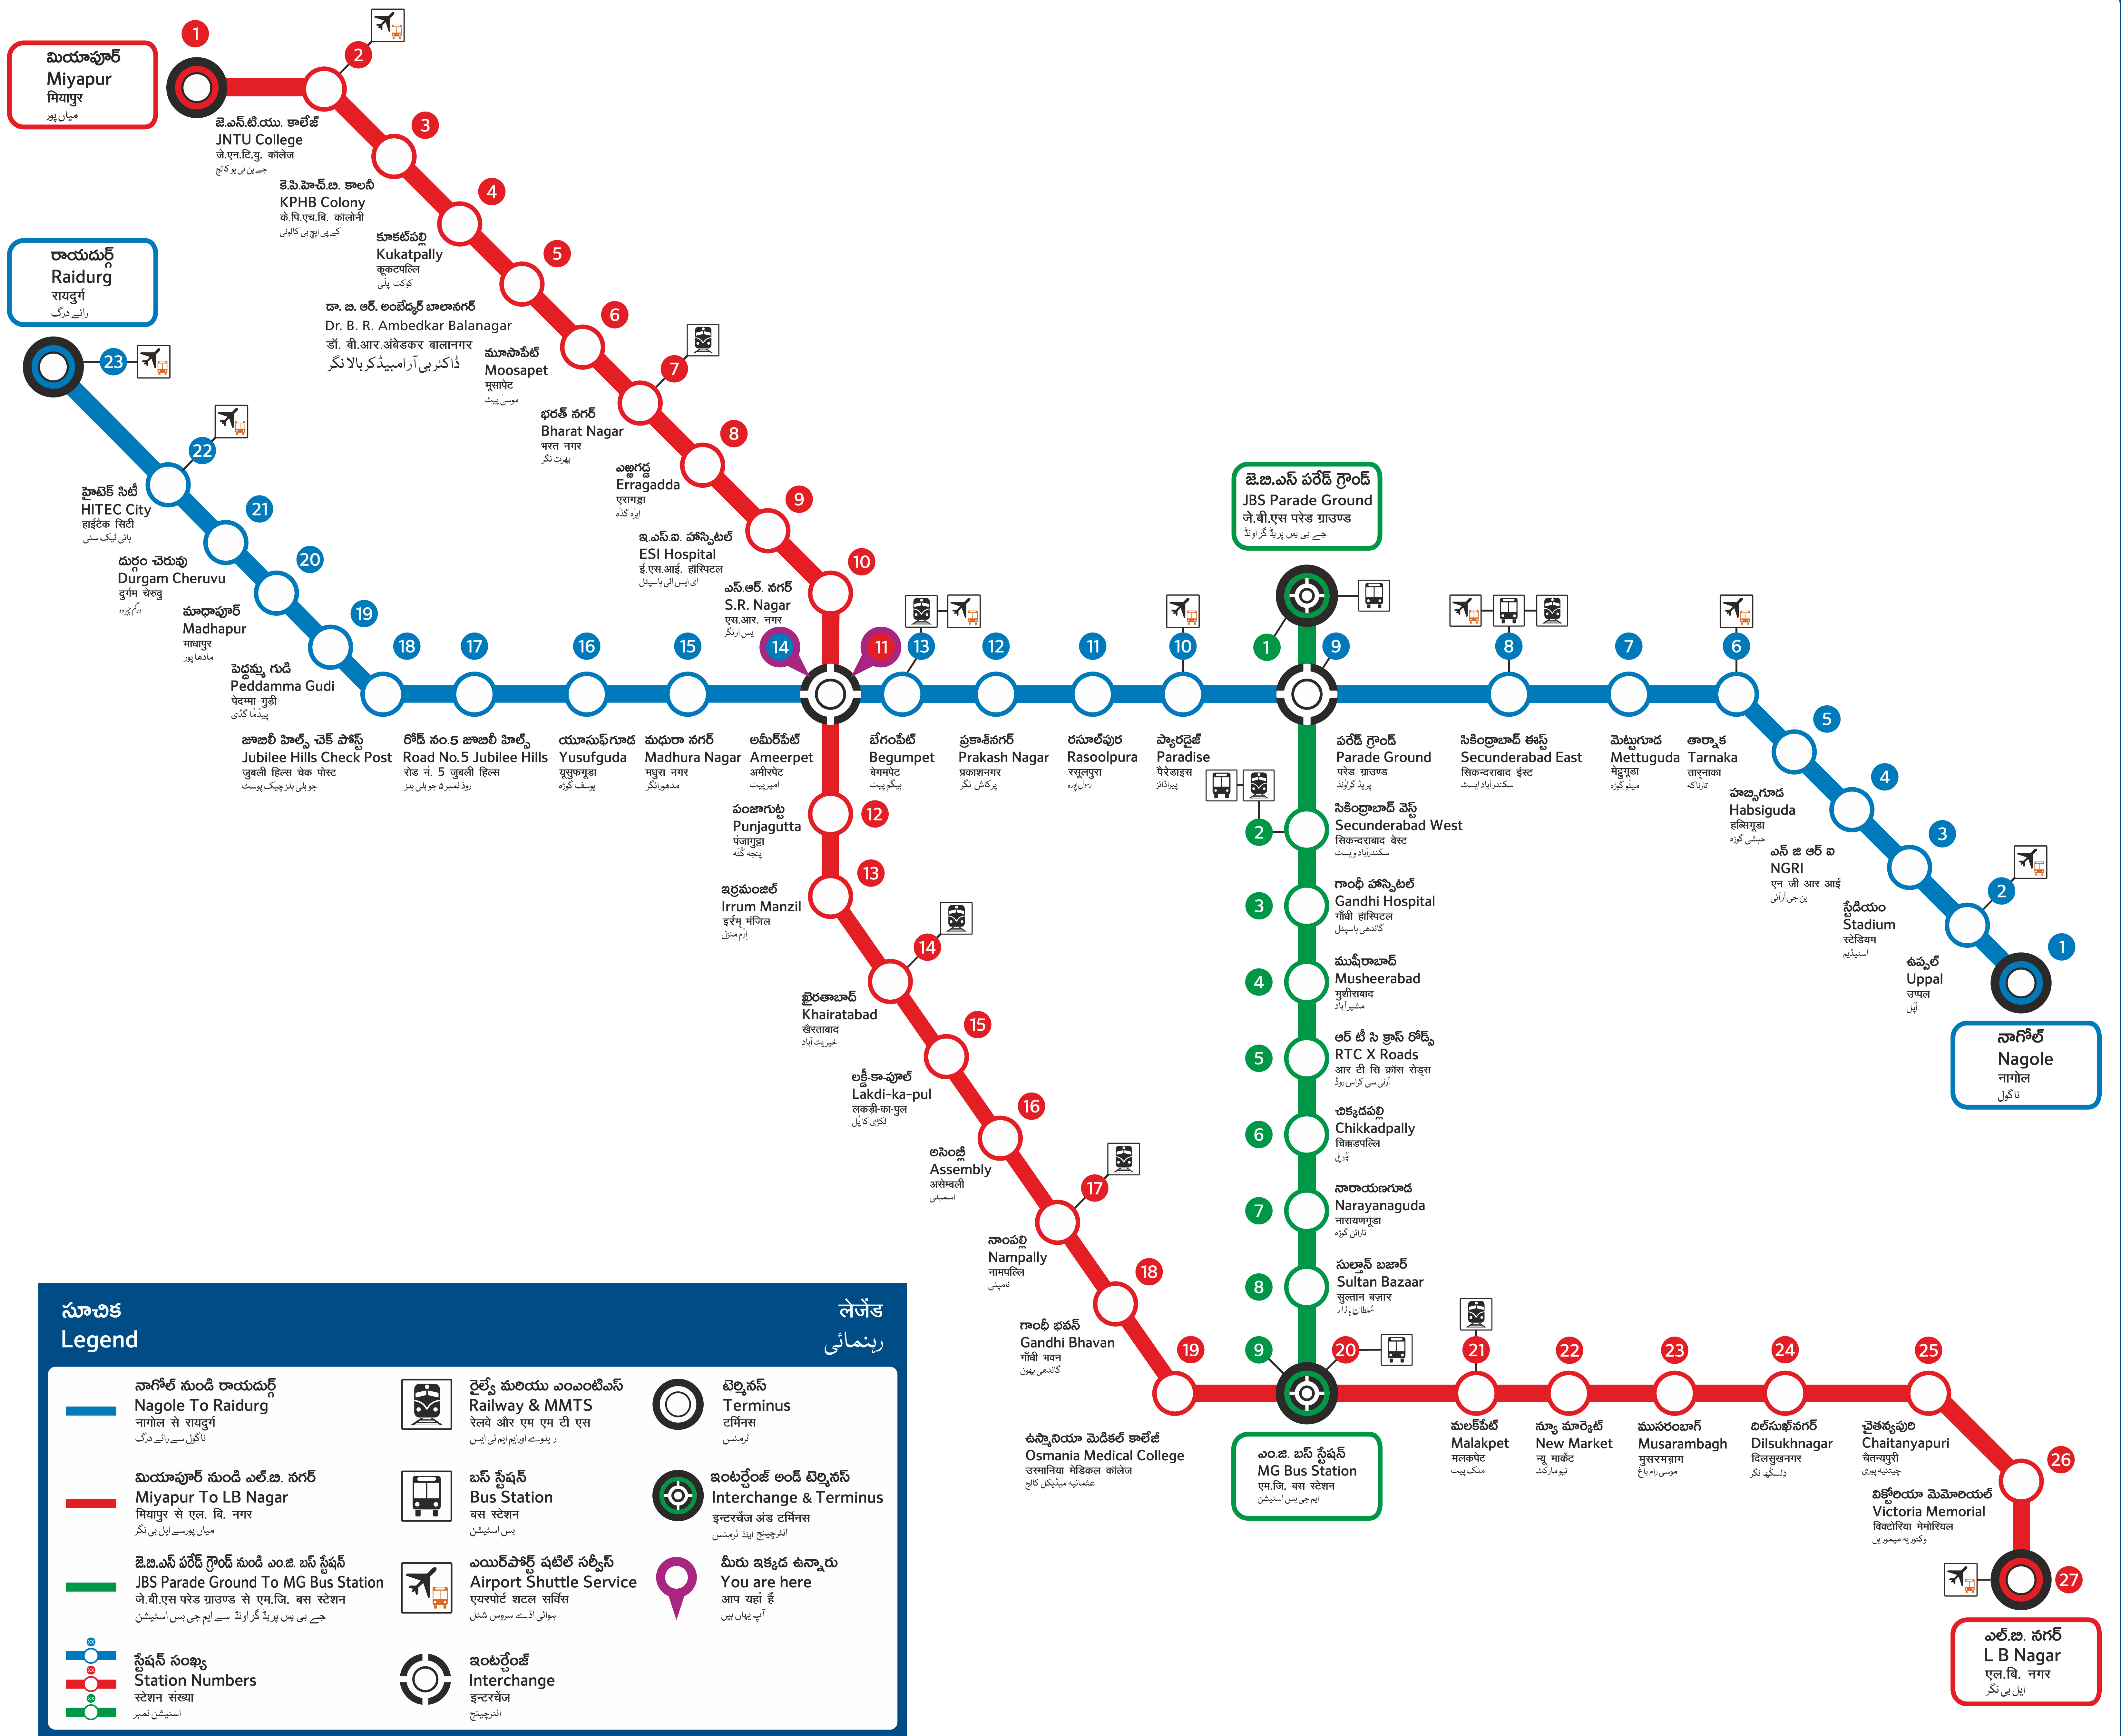

నెట్వర్క్ మ్యాప్ Network Map

নেটওয়ার্ক ম্যাপ نیٹ ورک کا نقشہ

సూచిక Legend

నాగోల్ నుండి రాయద్గూర్ Nagole To Raidurg నాగోల్ నుండి రాయద్గూర్ నాగోల్ నుండి రాయద్గూర్	రైల్వే మరియు ఎంఎంటిఎస్ Railway & MMTS రైల్వే మరియు ఎంఎంటిఎస్ రైల్వే మరియు ఎంఎంటిఎస్	టెర్మినస్ Terminus టెర్మినస్ టెర్మినస్
మియాపూర్ నుండి ఎల్.బి. నగర్ Miyapur To LB Nagar మియాపూర్ నుండి ఎల్.బి. నగర్ మియాపూర్ నుండి ఎల్.బి. నగర్	బస్ స్టేషన్ Bus Station బస్ స్టేషన్ బస్ స్టేషన్	ఇంటర్చేంజ్ అండ్ టెర్మినస్ Interchange & Terminus ఇంటర్చేంజ్ అండ్ టెర్మినస్ ఇంటర్చేంజ్ అండ్ టెర్మినస్
జి.బి.ఎస్.పారేడ్ గ్రౌండ్ నుండి ఎం.జి. బస్ స్టేషన్ JBS Parade Ground To MG Bus Station జి.బి.ఎస్.పారేడ్ గ్రౌండ్ నుండి ఎం.జి. బస్ స్టేషన్ జి.బి.ఎస్.పారేడ్ గ్రౌండ్ నుండి ఎం.జి. బస్ స్టేషన్	ఎయిర్పోర్ట్ షట్టిల్ సర్వీస్ Airport Shuttle Service ఎయిర్పోర్ట్ షట్టిల్ సర్వీస్ ఎయిర్పోర్ట్ షట్టిల్ సర్వీస్	మీరు ఇక్కడ ఉన్నారు You are here మీరు ఇక్కడ ఉన్నారు మీరు ఇక్కడ ఉన్నారు
స్టేషన్ సంఖ్య Station Numbers స్టేషన్ సంఖ్య స్టేషన్ సంఖ్య	ఇంటర్చేంజ్ Interchange ఇంటర్చేంజ్ ఇంటర్చేంజ్	